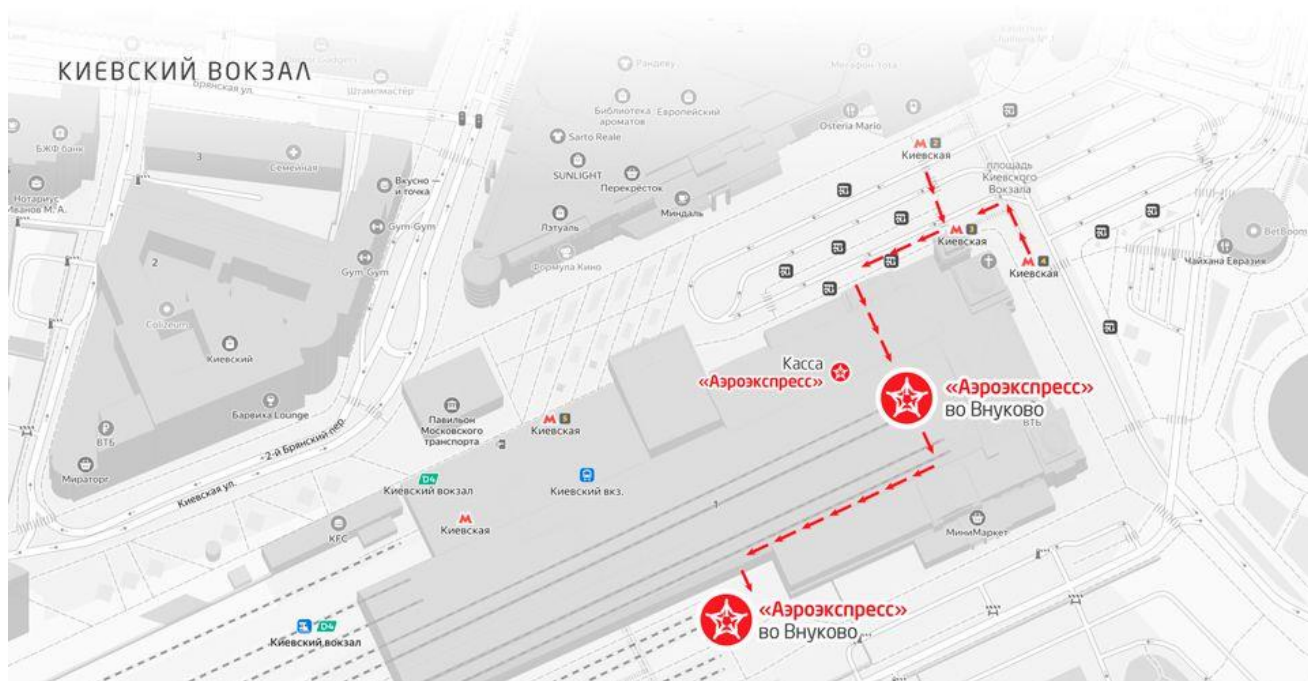

Как добраться в аэропорт «Внуково» из Москвы быстро и без пробок? На поезде «Аэроэкспресс»!

Вы можете комфортно доехать до аэропорта «Внуково» с Киевского вокзала г. Москвы.

Поезда «Аэроэкспресс» в а/п «Внуково» следуют с остановкой на станции «Аминьевская» (переход на одноименную станцию Большой кольцевой линии Московского метрополитена). Время в пути – около 35 минут.

В а/п «Внуково» поезда «Аэроэкспресс» прибывают и отправляются с подземной железнодорожной станции, расположенной напротив терминала А аэропорта. Попасты в терминал «Аэроэкспресс» можно через -1 этаж аэропорта или через вход на улице напротив терминала А.

Поезд «Аэроэкспресс» из аэропорта «Внуково» прибывает на Киевский вокзал г. Москвы.