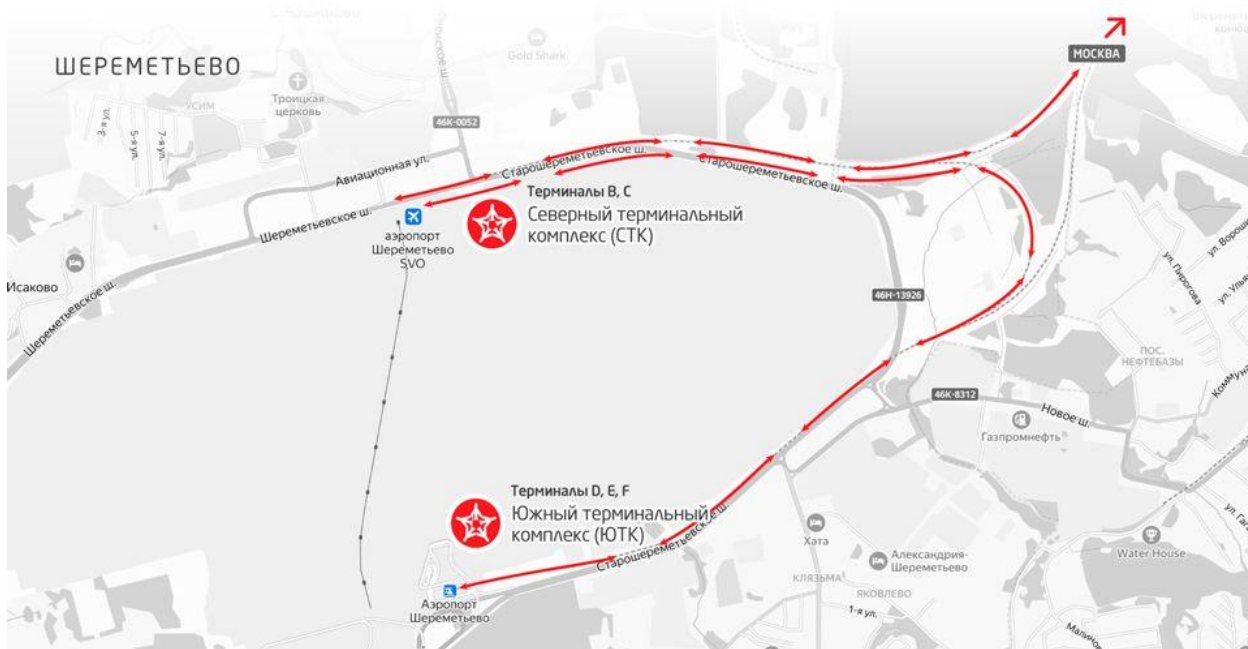

Поезд между терминалами В, С и терминалами D, Е, F аэропорта «Шереметьево»

Добраться от Северного терминального комплекса (терминалы В, С) до Южного терминального комплекса (терминалы D, Е, F) аэропорта «Шереметьево» и обратно можно на поезде «Аэроэкспресс». Время в пути – около 10 минут.