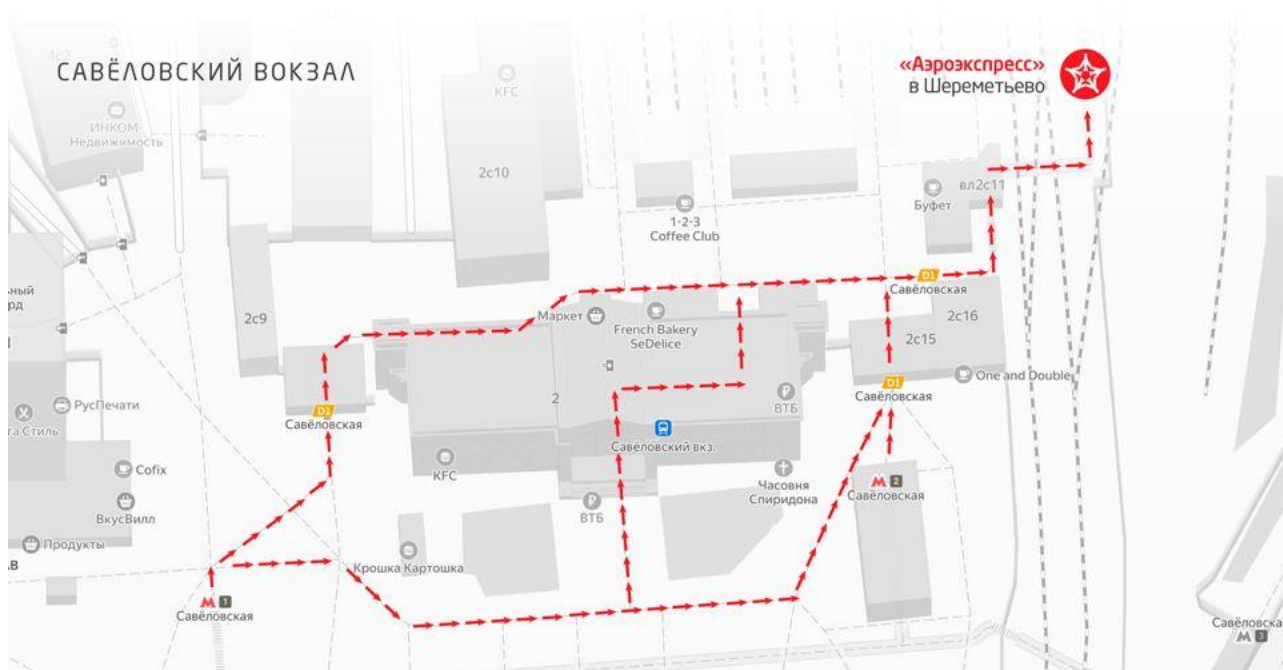

## С Савеловского вокзала – в аэропорт «Шереметьево»

Время в пути на поезде «Аэроэкспресс» от Савеловского вокзала г. Москвы до аэропорта «Шереметьево» составит около 45 минут.

Поезда «Аэроэкспресс» до а/п «Шереметьево» отправляются с 9-го пути. Наиболее удобно пройти к поездам можно из выхода №1 станции метро «Савеловская» Серпуховско-Тимирязевской линии через здание Савеловского вокзала, или из выхода № 2 через турникеты справа от вокзала.

Поезда «Аэроэкспресс» в а/п «Шереметьево» следуют с остановкой на станции «Окружная» МЦД-1.