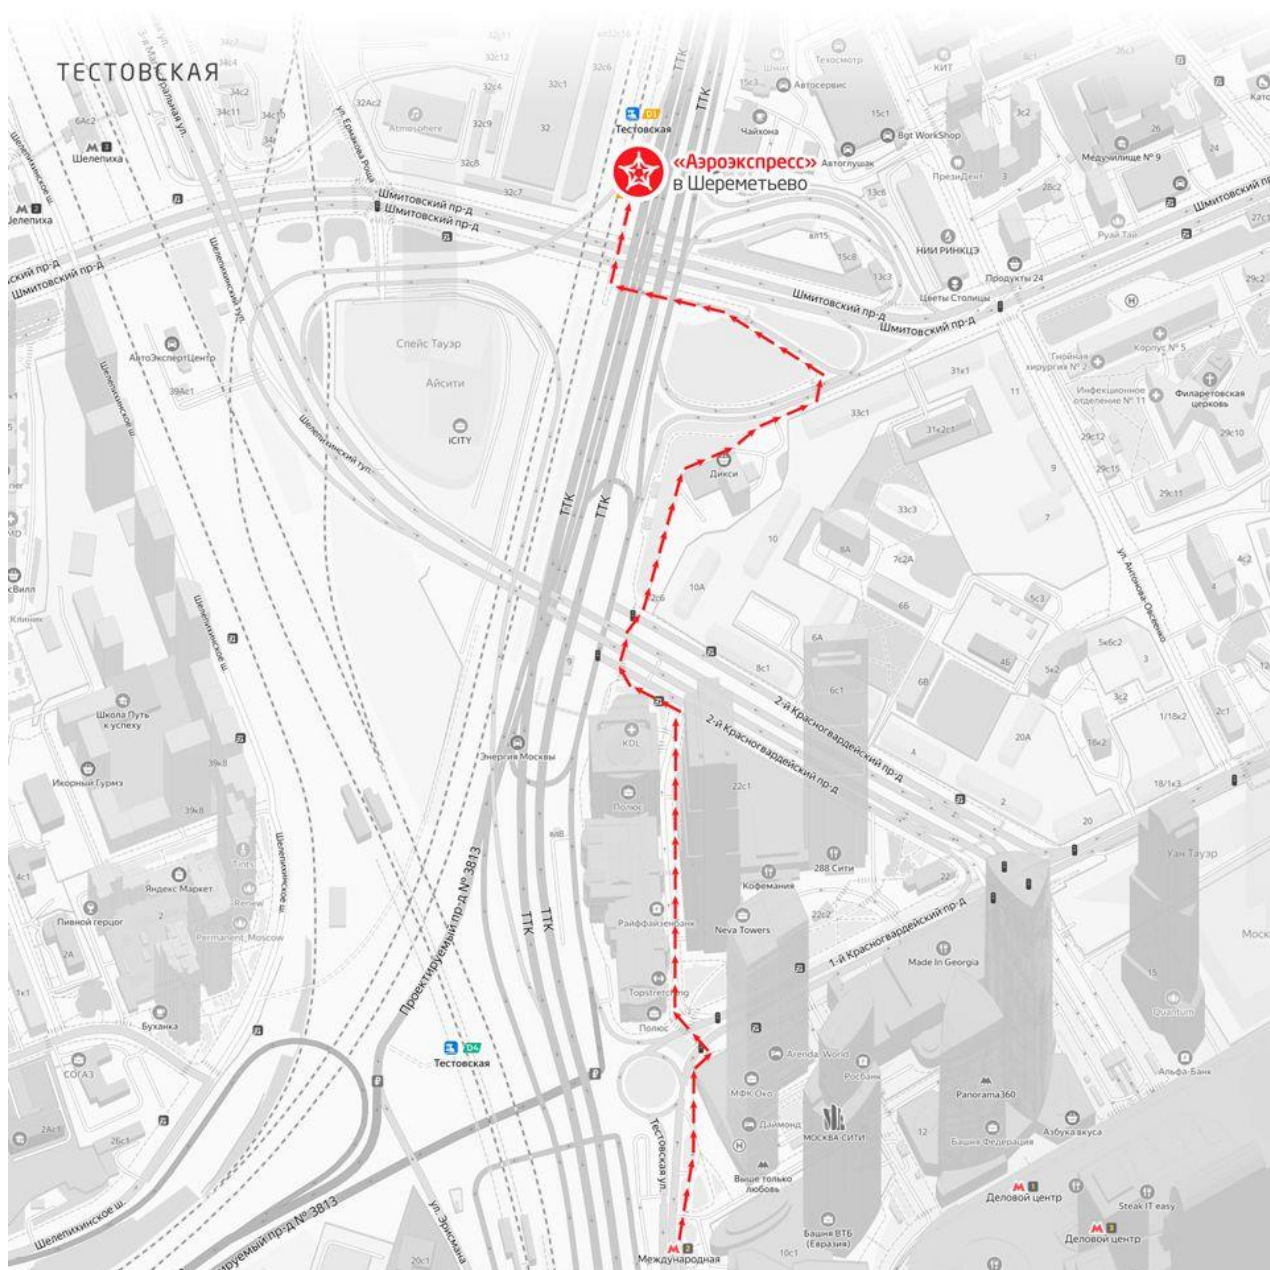

## От Делового центра «Москва-Сити» – в аэропорт «Шереметьево»

Поезда «Аэроэкспресс» до а/п «Шереметьево» вблизи Делового центра «Москва-Сити» останавливаются на станции «Тестовская» МЦД-1.

Внимание! В связи с реконструкцией станции, изменена платформа прибытия/отправления поездов «Аэроэкспресс» и схема прохода к станции.

Поезда «Аэроэкспресс» в а/п «Шереметьево» следуют с остановками: Беговая, Белорусский вокзал, Савеловский вокзал, платформа «Окружная».