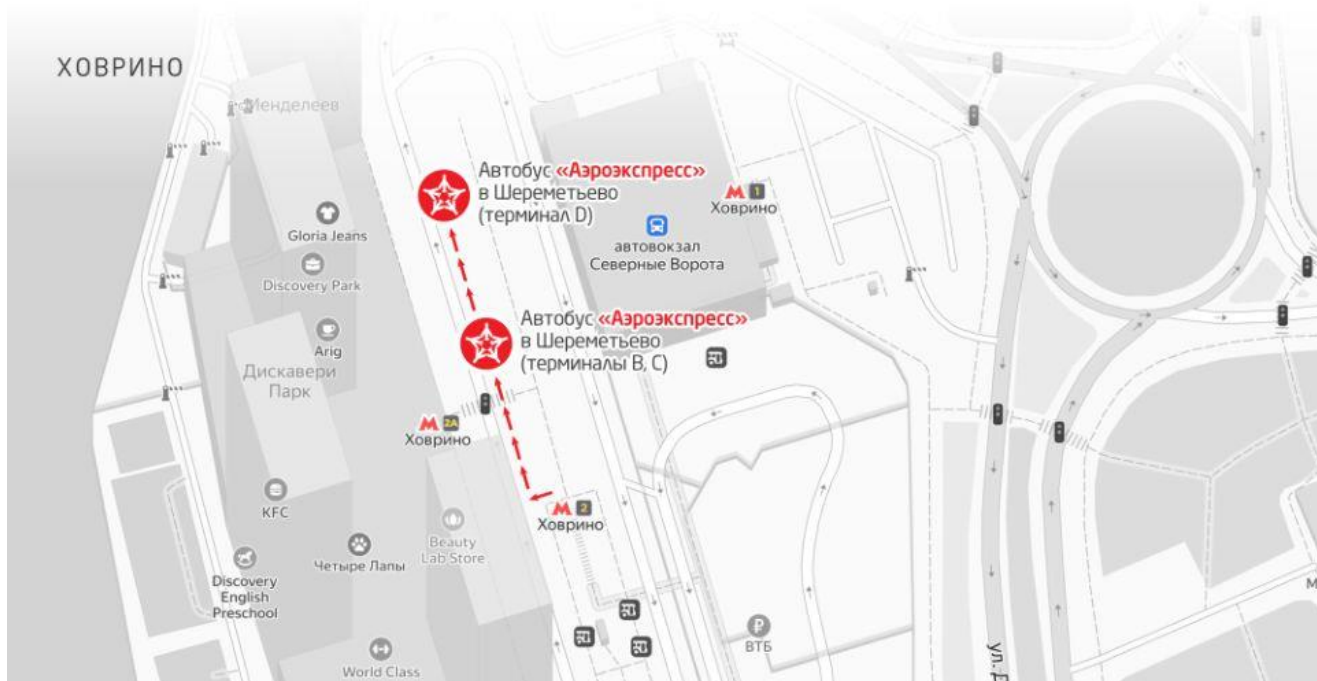

От станции метро «Ховрино» – в аэропорт Шереметьево

Экспресс-автобус «Аэроэкспресс» (маршрут №1195) отправляется к терминалам В и С каждые 8 минут, экспресс-автобус «Аэроэкспресс» (маршрут №1195D) к терминалам D, E, F – каждые 20 минут от выхода №2 станции метро «Ховрино» Замоскворецкой линии. Остановка автобуса находится вблизи автовокзала «Северные ворота».

До а/п «Шереметьево» автобус следует по платной магистрали М-11 «Нева» без остановок. Время в пути – около 20 минут до терминалов В и С и 15 минут – до терминалов D, E, F*.