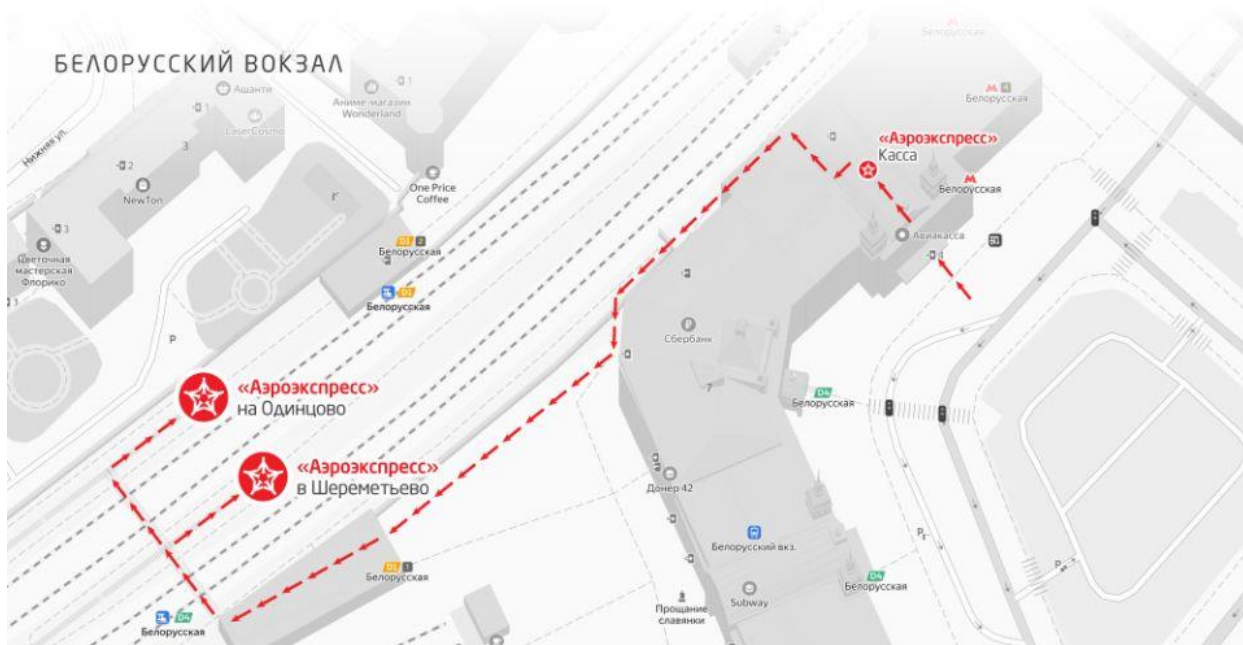

## С Белорусского вокзала – в аэропорт «Шереметьево»

Время в пути на поезде «Аэроэкспресс» от Белорусского вокзала г. Москвы до аэропорта «Шереметьево» составит около 60 минут. На Белорусском вокзале пассажирам доступна услуга упаковки багажа.

Поезда «Аэроэкспресс» в а/п «Шереметьево» следуют с остановками на Савеловском вокзале и на станции «Окружная» МЦД-1.