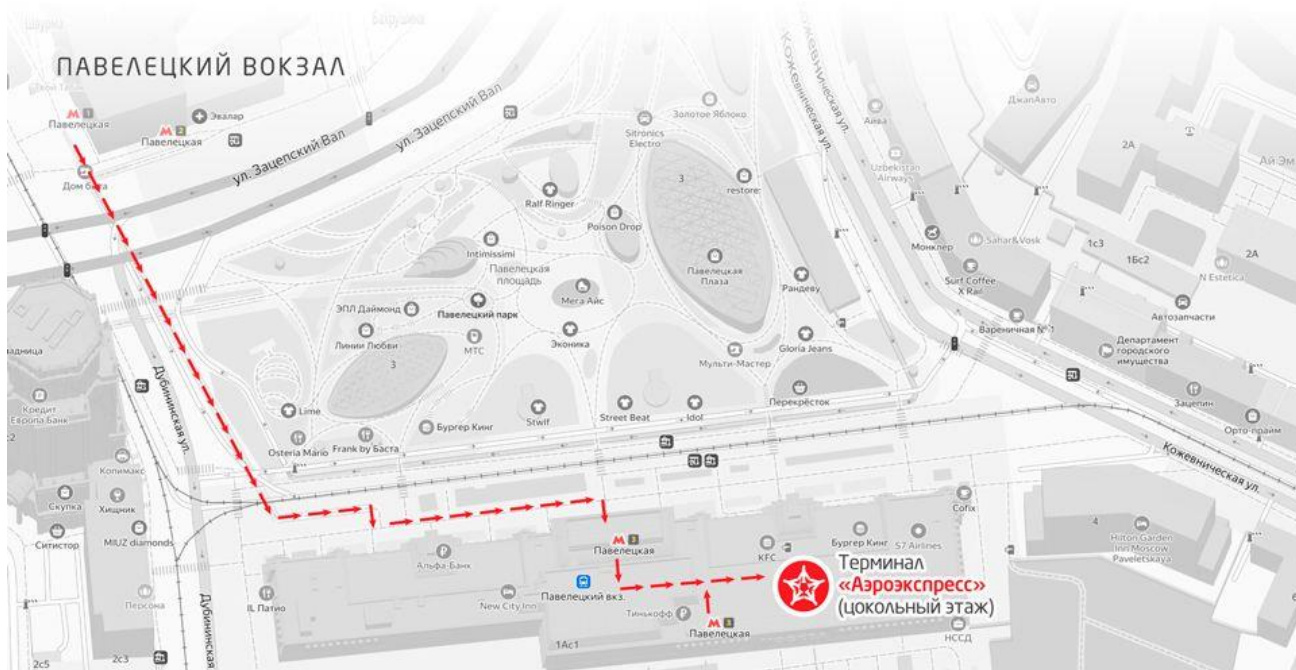

С Павелецкого вокзала – в аэропорт «Домодедово»

Время в пути на поезде «Аэроэкспресс» от Павелецкого вокзала г. Москвы до аэропорта «Домодедово» составит около 45 минут.

Поезда отправляются из терминала «Аэроэкспресс», расположенного в здании Павелецкого вокзала. Вход в терминал от станции метро «Павелецкая» Замоскворецкой линии – через 2-й подъезд Павелецкого вокзала или вестибюль при выходе №3 из метро.

При выходе из станции «Павелецкая» Кольцевой линии Московского метрополитена необходимо повернуть налево, спуститься в подземный переход и пройти к зданию вокзала.

Поезда «Аэроэкспресс» в а/п «Домодедово» следуют с остановками на платформе «Верхние Котлы», на которую можно сделать пересадку с одноименной станции МЦК, а также на станции «Домодедово» (г. Домодедово Московской области).