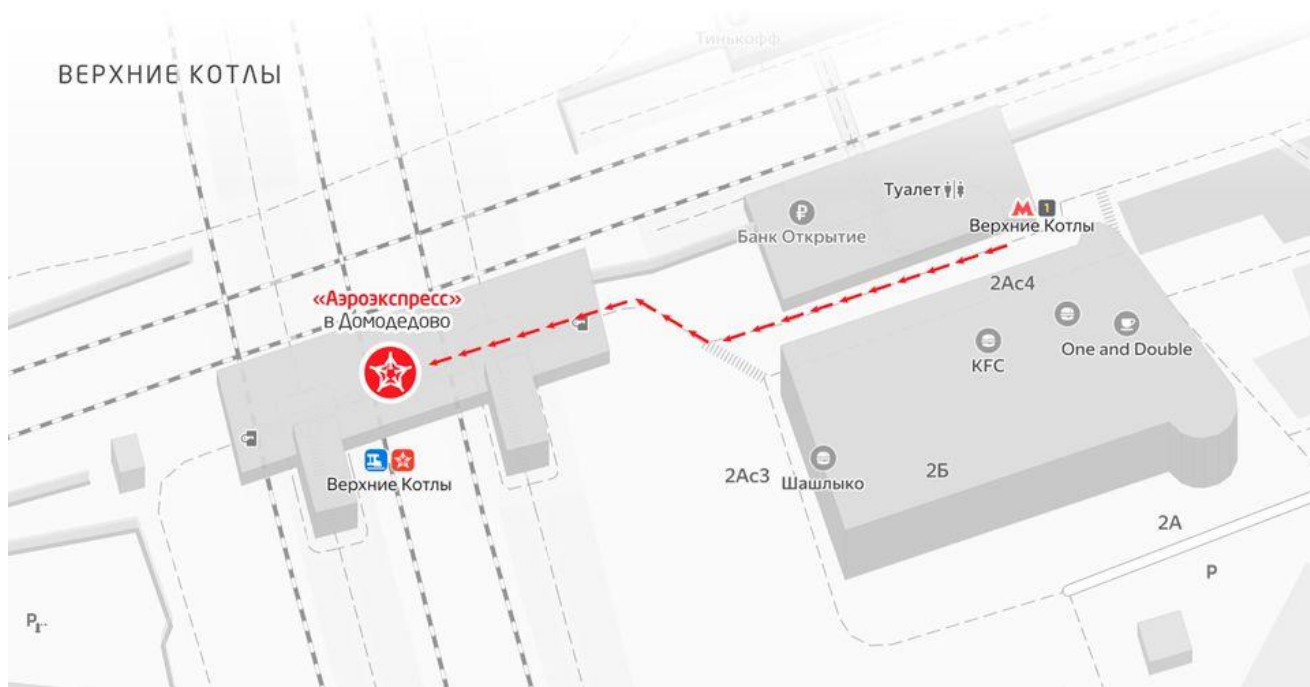

От станции МЦК «Верхние Котлы» – в аэропорт «Домодедово»

Поезда «Аэроэкспресс» в а/п «Домодедово» отправляются с железнодорожной платформы «Верхние Котлы», на которую можно сделать пересадку с одноименной станции МЦК. Время в пути – около 40 минут.

При выходе со станции МЦК «Верхние Котлы» (выход №1) поверните направо и проследуйте в здание ж/д платформы.

Поезда «Аэроэкспресс» в а/п «Домодедово» следуют с остановкой на станции «Домодедово» (г. Домодедово Московской области).