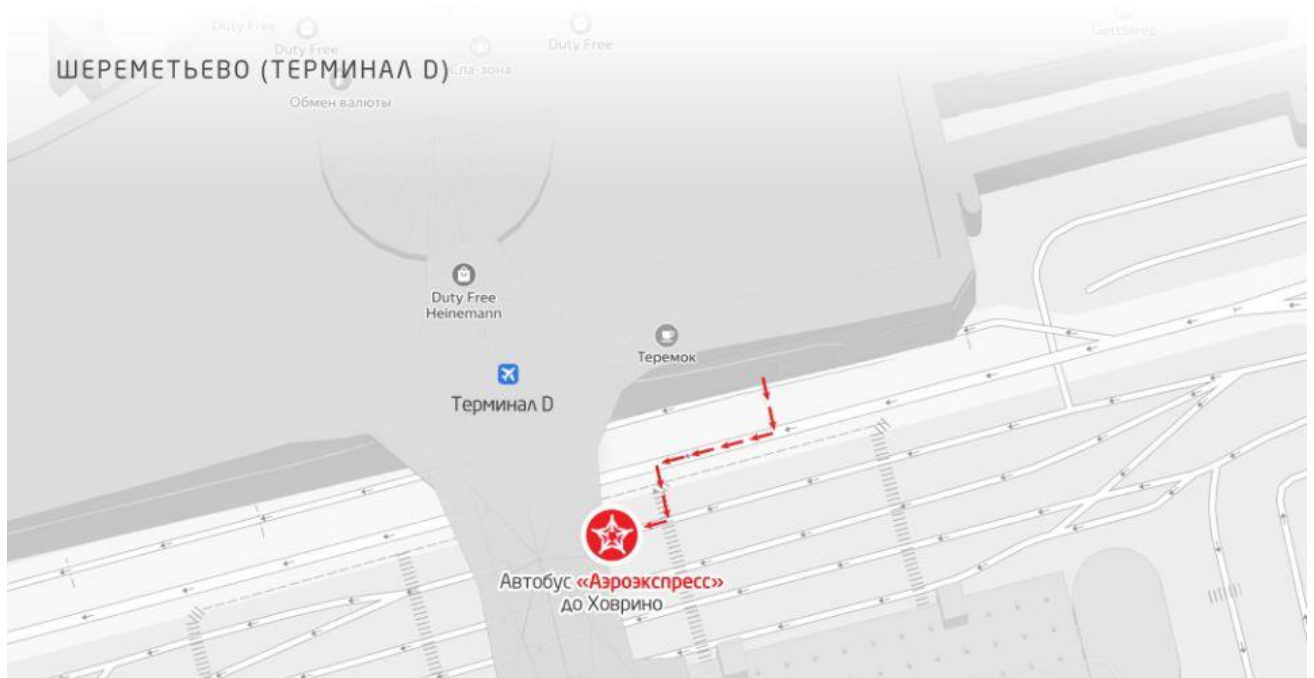

Из аэропорта «Шереметьево» – в Москву на автобусе

Экспресс-автобус «Аэроэкспресс» (маршрут №1195) отправляется каждые 8 минут от терминала В а/п «Шереметьево» и прибывает к станции метро «Ховрино» Замоскворецкой линии (вблизи автовокзала «Северные ворота»).

При движении в Москву от а/п Шереметьево экспресс-автобус совершает остановку «Гостиница» (рядом с терминалами D, E, F).

От терминала D экспресс-автобус «Аэроэкспресс» (маршрут №1195D) отправляется каждые 20 минут.

Далее до ст. м. «Ховрино» автобус следует по платной магистрали М-11 «Нева» без остановок. Время в пути – около 20 минут от терминала В и 15 минут – от терминала D*.