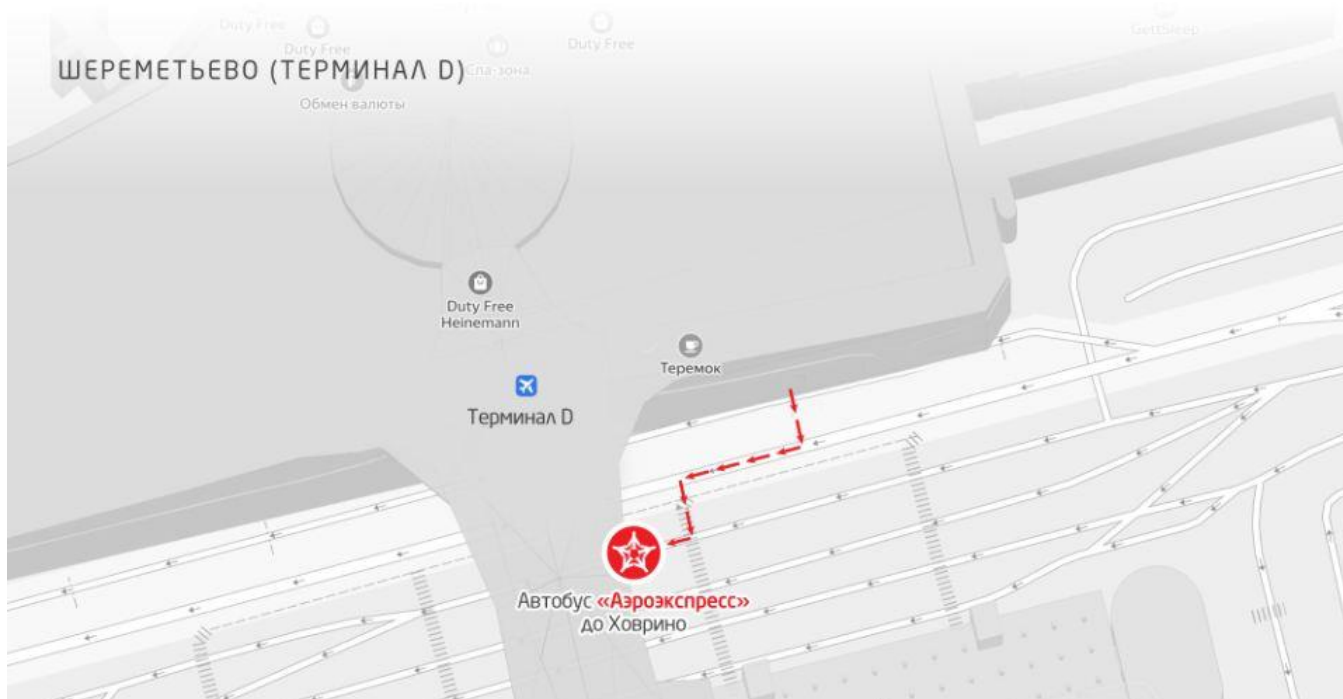

Из аэропорта Шереметьево – в Москву на автобусе

Экспресс-автобус «Аэроэкспресс» (маршрут №1195) отправляется каждые 10 минут от терминала В а/п «Шереметьево» и прибывает к станции метро «Ховрино» Замоскворецкой линии (вблизи автовокзала «Северные ворота»).

При движении в Москву от а/п Шереметьево экспресс-автобус совершает остановку «Гостиница» (рядом с терминалами D, E, F).

От терминала D экспресс-автобус «Аэроэкспресс» (маршрут №1195D) отправляется каждые 15 минут.

Далее до ст. м. «Ховрино» автобус следует по платной магистрали М-11 «Нева» без остановок. Время в пути – около 20 минут от терминала В и 15 минут – от терминала D*.