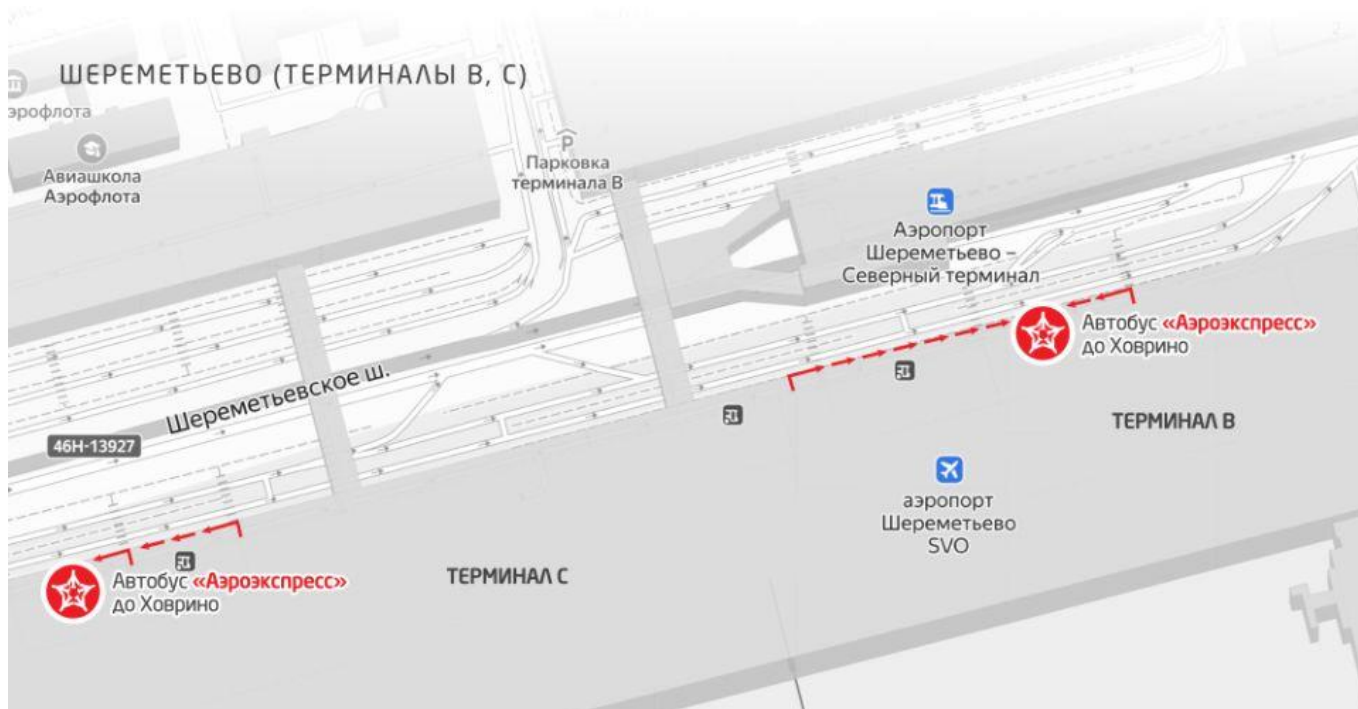

Из аэропорта Шереметьево – в Москву на автобусе

Экспресс-автобус «Аэроэкспресс» (маршрут №1195) отправляется каждые 10 минут от терминала В а/п «Шереметьево» и прибывает к станции метро «Ховрино» Замоскворецкой линии (вблизи автовокзала «Северные ворота»).

При движении в Москву от а/п Шереметьево экспресс-автобус совершает остановку «Гостиница» (рядом с терминалами D, E, F).

От терминала D экспресс-автобус «Аэроэкспресс» (маршрут №1195D) отправляется каждые 15 минут.

Далее до ст. м. «Ховрино» автобус следует по платной магистрали М-11 «Нева» без остановок. Время в пути – около 20 минут от терминала В и 15 минут – от терминала D*.