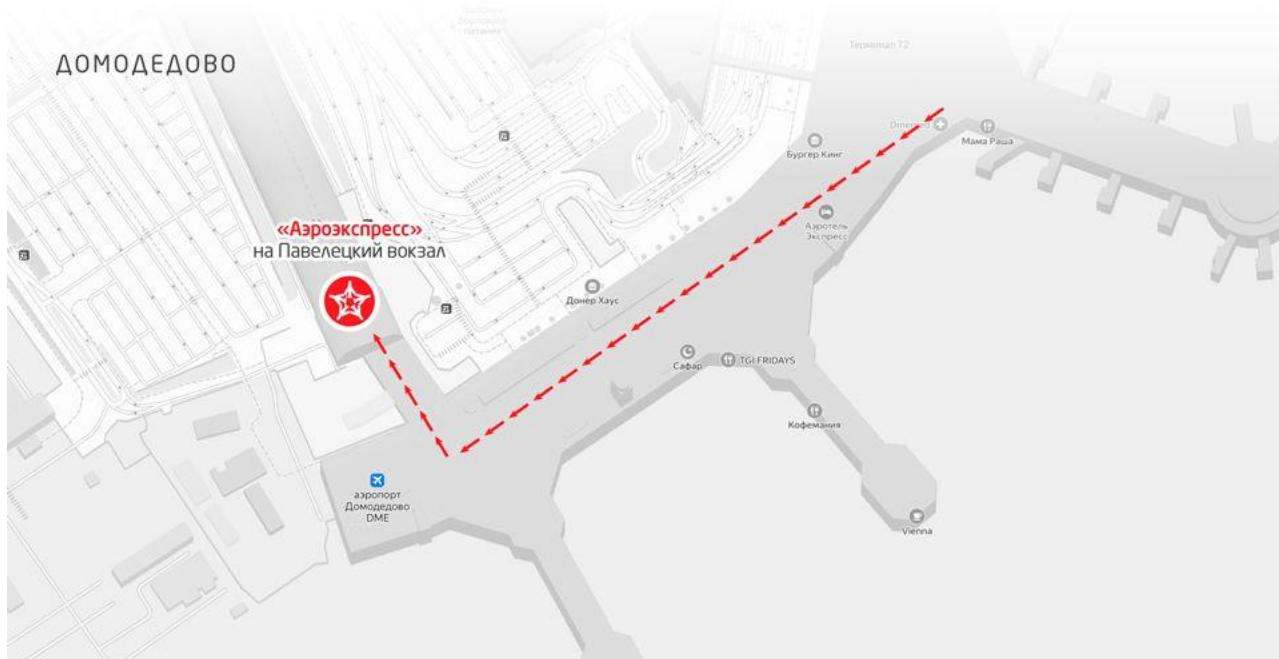

Из аэропорта «Домодедово» – в Москву на поезде

Добраться из а/п «Домодедово» в Москву удобно поездом «Аэроэкспресс». Время в пути до Павелецкого вокзала составит около 45 минут.

Поезда отправляются из собственного терминала «Аэроэкспресс», расположенного вблизи выхода №2 терминала 1 аэропорта.

Поезда «Аэроэкспресс» из а/п «Домодедово» следуют с остановками на станции «Домодедово» (г. Домодедово Московской области) и платформе «Верхние Котлы», где можно сделать пересадку на одноименную станцию МЦК.