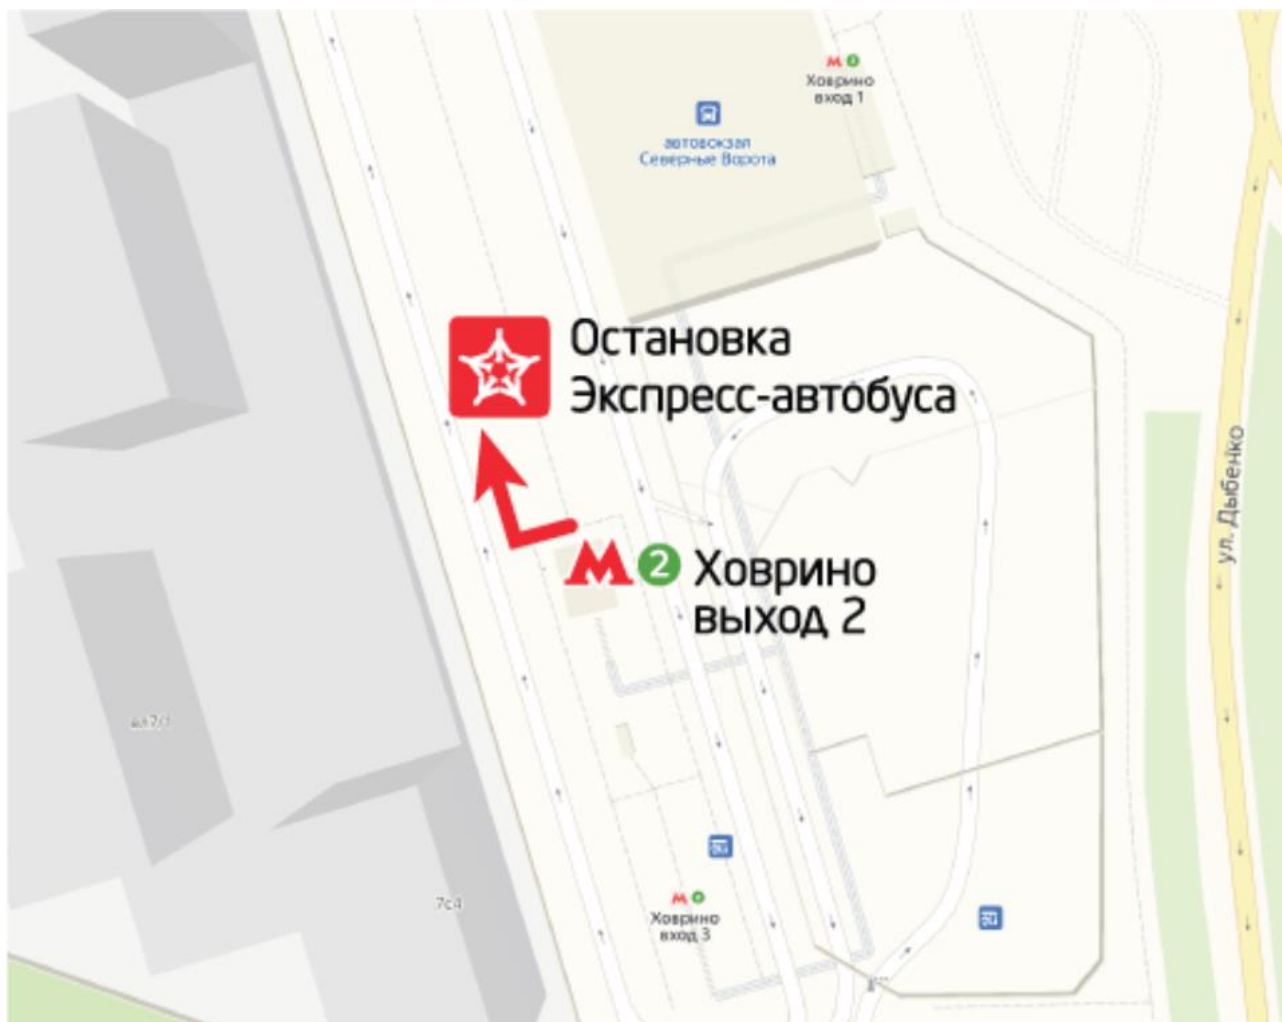

Как добраться в аэропорт Шереметьево из Москвы на автобусе

« » 15-20 . : 1195 (В,С) .

(В,С) 2 « »). - 20 .